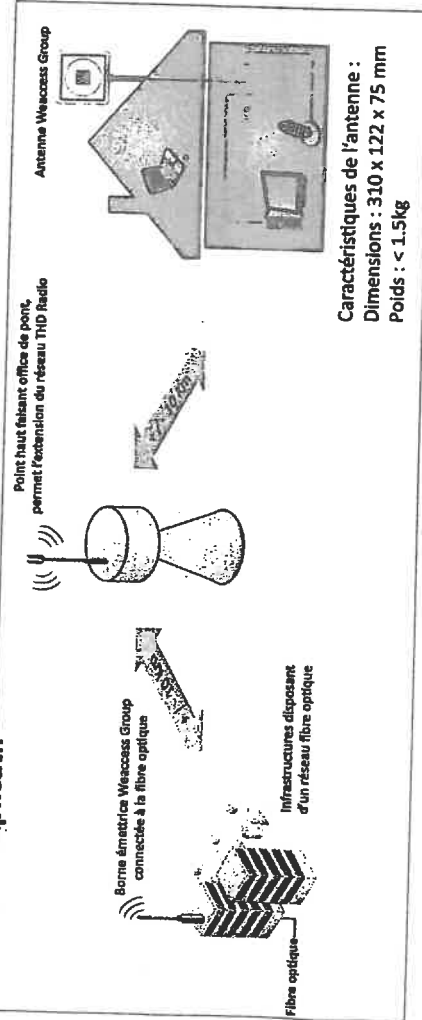

WEACCESS GROUP vous propose la solution THD Radio qui vous apporte le Très Haut Débit là où les autres opérateurs ne le peuvent.

La technologie THD Radio, qu'est-ce que c'est :

Le procédé

C'est l'association de la technologie 4G avec les réseaux fibres optique.

Couverture zones blanches / zones grises

Cette technologie apporte le Très Haut Débit dans ces zones mal desservies.

Montée en débit

Du fait du raccordement de notre solution à la fibre optique, vous pouvez bénéficier d'un débit, allant jusqu'à 30Mbits/s.

Mise en place

Il vous suffit d'installer l'antenne sur un point haut en extérieur tel que, le mât existant de votre antenne TV, le pignon de votre maison... et diriger l'antenne vers l'un des émetteurs WEACCESS GROUP.

Installation par une société partenaire

Dans le cas où vous choisissez cette option, le matériel sera envoyé directement auprès de l'installateur, il vous contactera par la suite pour programmer une date de rendez-vous. Le coût de l'installation est fixé à 180.00€ TTC (ou 30.00€ TTC après déduction de la subvention par l'état).

Pour savoir si vous êtes éligible à la subvention, merci de nous contacter au 09.70.26.14.00

Veillez noter que le montant de l'installation n'est pas à régler au moment de la souscription, mais sera prélevé en début de mois après intervention.

Schéma explicatif

Testez votre éligibilité : www.weaccess.fr

INTERNET TRÈS HAUT DÉBIT

JUSQU'À 30 MBITS/S